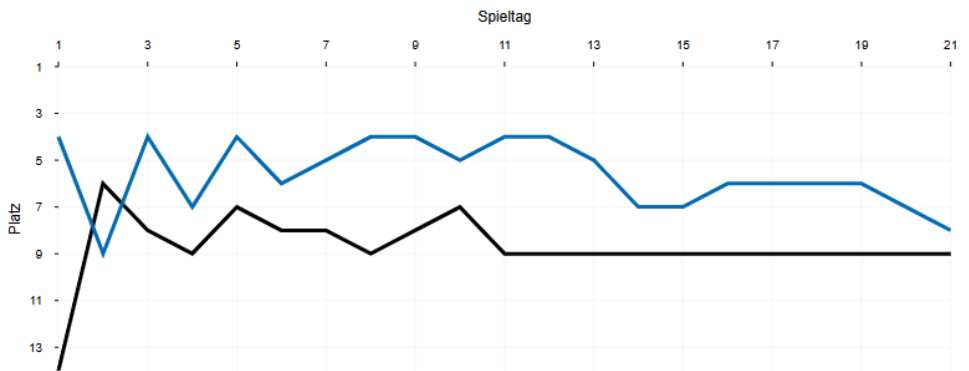

Niederlagen

4

33:24

Torverhältnis

24:33

Platzierung [aktuelle Saison]

● SF Kondrau ● [SG1]Griesbach I/Großkonreuth I/Mähring I

WERBUNG